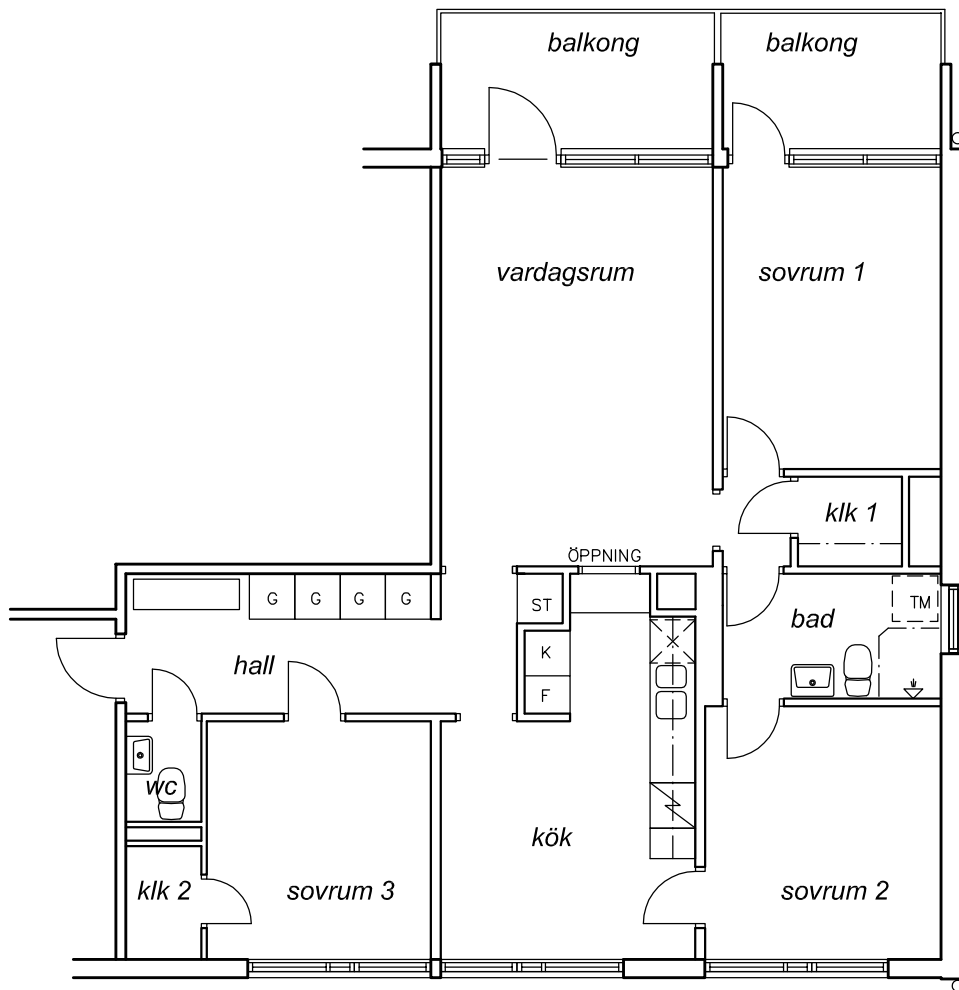

Lägenhet Kv Karlavagnen 8 typ 4:1

4 rum och kök

89 m²

Hus G Lägenhet nr: 8051, 8054, 8057, 8060

Rumshöjd 250 cm

Denna ritning är framtagen genom avritning av tillgängligt ritningsmaterial. Avvikelse från verkligt utförande kan förekomma.

skala 1:100 1cm = 1m

Kvarteret Karlavagnen 8

adress: Vintergatan 1E-G

Hus G våningsplan 1-3

Hus G entreplan 0

Hus G källarplan

Norr

Kvarteret Karlavagnen 8 adress: Vintergatan 1 A-G

0 10m 20m 30m 40m
skala 1:1000 1cm = 10m