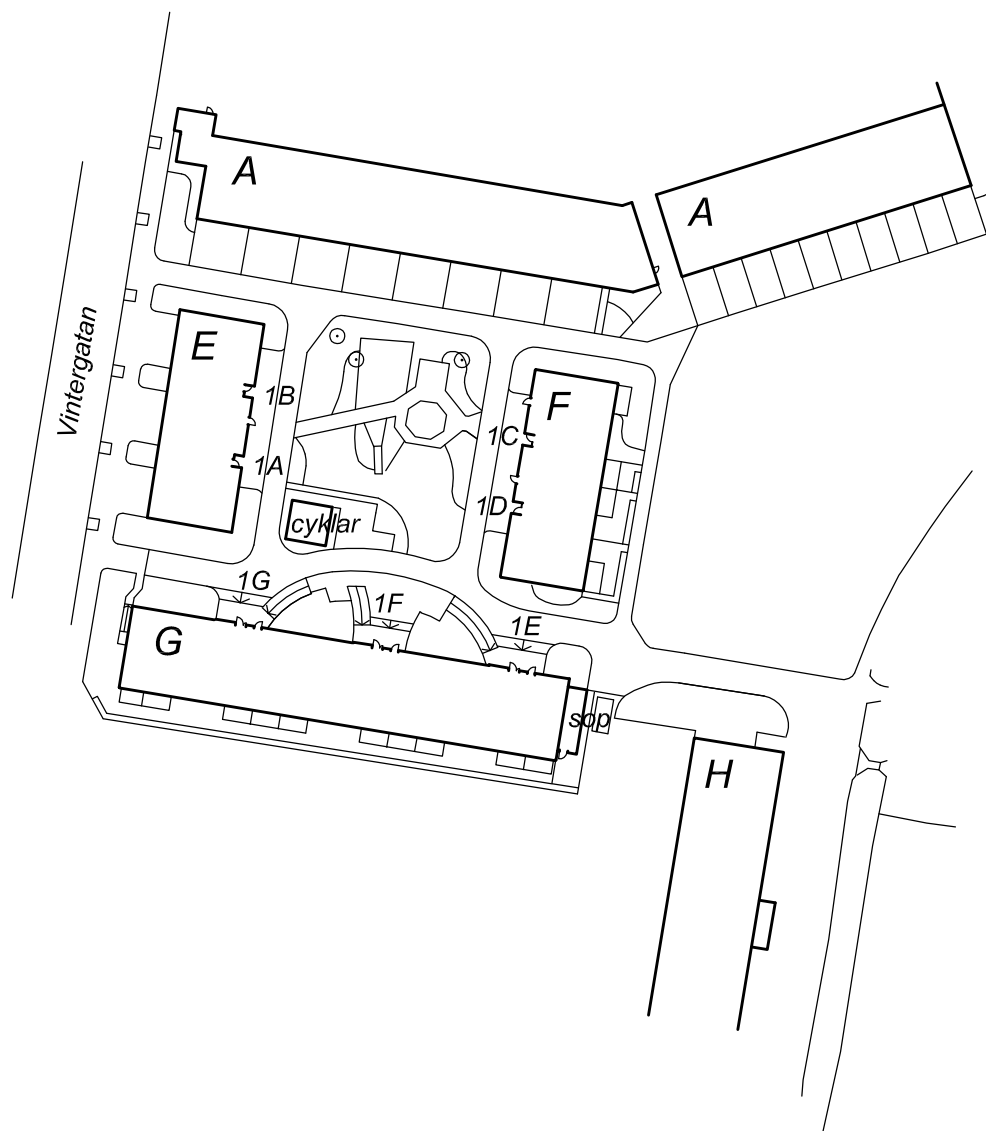

Lägenhet Kv Karlavagnen 8 typ 4:1

4 rum och kök

89 m²

Hus G Lägenhet nr: 8051, 8054, 8057, 8060

Rumshöjd 250 cm

Denna ritning är framtagen genom avritning av tillgängligt ritningsmaterial. Avvikelse från verkligt utförande kan förekomma.

skala 1:100 1cm = 1m

Kvarteret Karlavagnen 8

adress: Vintergatan 1E-G

Hus G våningsplan 1-3

Hus G entreplan 0

Hus G källarplan

Norr

Kvarteret Karlavagnen 8 adress: Vintergatan 1 A-G

0 10m 20m 30m 40m
skala 1:1000 1cm = 10m