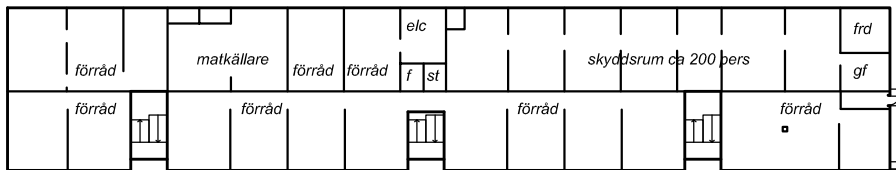

Lägenhet Kv Karlavagnen 8 typ 4:1

4 rum och kök

89 m²

Hus G Lägenhet nr: 8051, 8054, 8057, 8060

Rumshöjd 250 cm

Denna ritning är framtagen genom avritning av tillgängligt ritningsmaterial. Avvikelse från verkligt utförande kan förekomma.

skala 1:100 1cm = 1m

Kvarteret Karlavagnen 8

adress: Vintergatan 1E-G

Hus G våningsplan 1-3

Hus G entreplan 0

Hus G källarplan

Norr

Kvarteret Karlavagnen 8 adress: Vintergatan 1 A-G