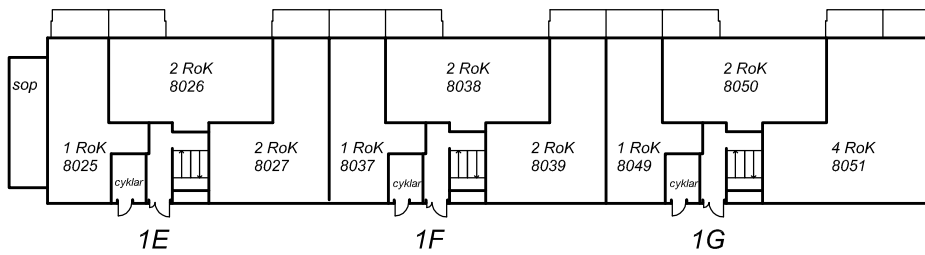

Lägenhet Kv Karlavagnen 8 typ 4:1

4 rum och kök

89 m²

Hus G Lägenhet nr: 8051, 8054, 8057, 8060

Rumshöjd 250 cm

Denna ritning är framtagen genom avritning av tillgängligt ritningsmaterial. Avvikelse från verkligt utförande kan förekomma.

skala 1:100 1cm = 1m

Kvarteret Karlavagnen 8

adress: Vintergatan 1E-G

Hus G våningsplan 1-3

Hus G entreplan 0

Hus G källarplan

Norr

Kvarteret Karlavagnen 8 adress: Vintergatan 1 A-G

0 10m 20m 30m 40m
skala 1:1000 1cm = 10m