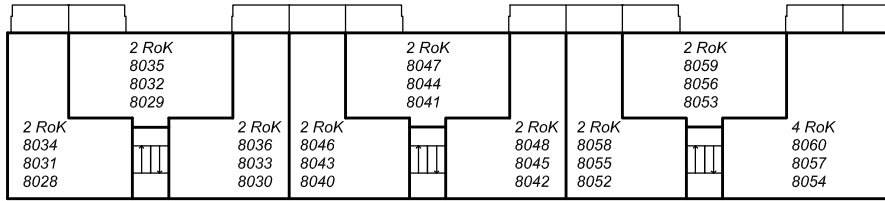

Lägenhet Kv Karlavagnen 8 typ 4:1

4 rum och kök

89 m²

Hus G Lägenhet nr: 8051, 8054, 8057, 8060

Rumshöjd 250 cm

Denna ritning är framtagen genom avritning av tillgängligt ritningsmaterial. Avvikelse från verkligt utförande kan förekomma.

skala 1:100 1cm = 1m

Kvarteret Karlavagnen 8

adress: Vintergatan 1E-G

Hus G våningsplan 1-3

Hus G entreplan 0

Hus G källarplan

Norr

Kvarteret Karlavagnen 8 adress: Vintergatan 1 A-G

0 10m 20m 30m 40m
skala 1:1000 1cm = 10m