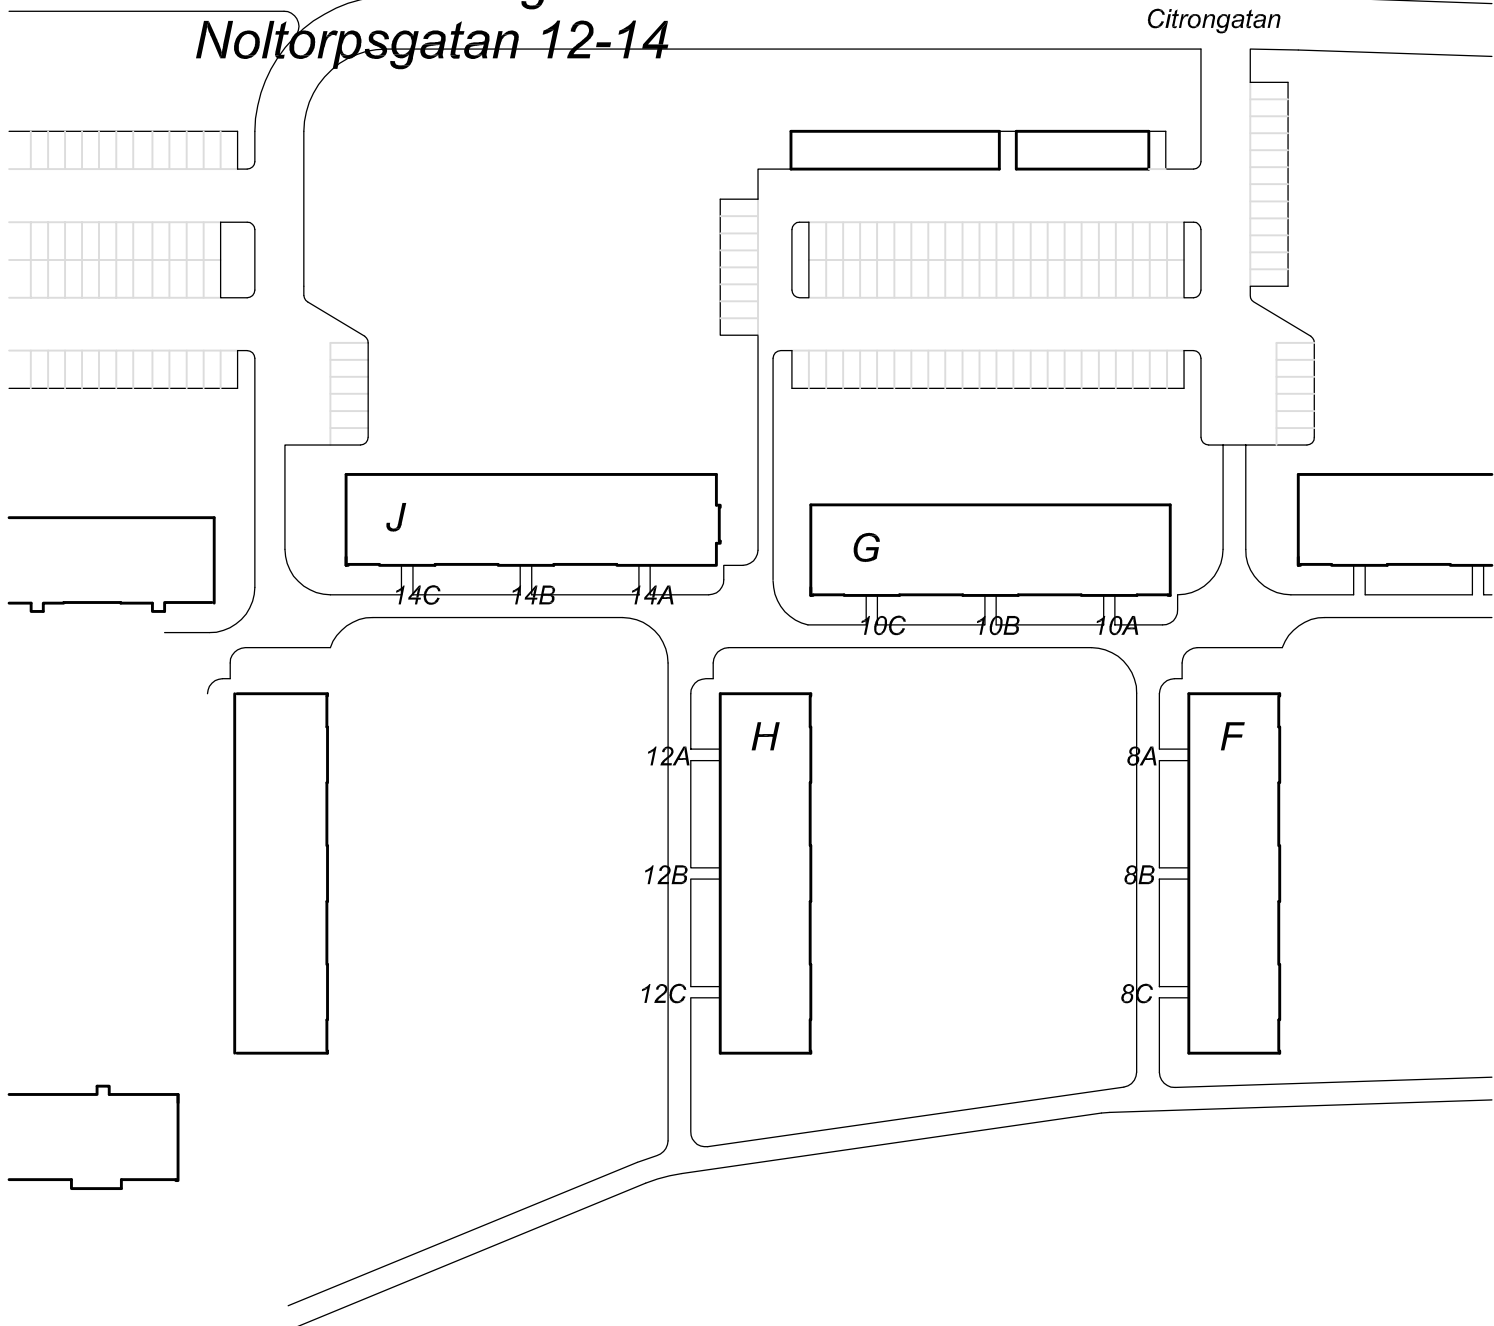

Hus F Lägenhet nr: 8129, 8132, 8137, 8140, 8145, 8148

Hus H Lägenhet nr: 8171, 8174, 8179, 8182, 8187, 8190

Hus K Lägenhet nr: 8213, 8216, 8221, 8224, 8229, 8232

Rumshöjd 250 cm

skala 1:100 1cm = 1m

Denna ritning är framtagen genom avritning av tillgängligt ritningsmaterial. Avvikelse från verkligt utförande kan förekomma.

Norr

Kvarteret Citronen Hus F

adress: Citrongatan 8 A-C

Hus F våningsplan 2-3

Hus F entreplan 1

Norr

*Kvarteret Citronen mellersta delen
adress: Citrongatan 2-22 och
Noltorpsgatan 12-14*

0 10m 20m 30m 40m
skala 1:1000 1cm = 10m