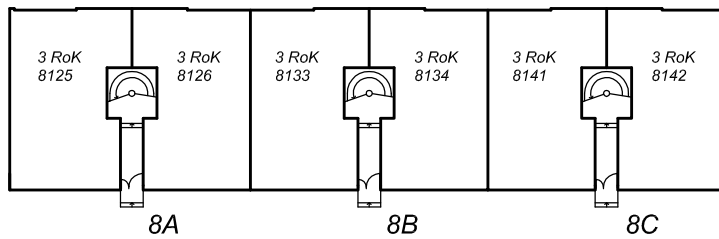

Hus F Lägenhet nr: 8129, 8132, 8137, 8140, 8145, 8148

Hus H Lägenhet nr: 8171, 8174, 8179, 8182, 8187, 8190

Hus K Lägenhet nr: 8213, 8216, 8221, 8224, 8229, 8232

Rumshöjd 250 cm

skala 1:100 1cm = 1m

Denna ritning är framtagen genom avritning av tillgängligt ritningsmaterial. Avvikelse från verkligt utförande kan förekomma.

Norr

Kvarteret Citronen Hus F

adress: Citrongatan 8 A-C

Hus F våningsplan 2-3

Hus F entreplan 1

Norr

*Kvarteret Citronen mellersta delen
adress: Citrongatan 2-22 och
Noltorpsgatan 12-14*

0 10m 20m 30m 40m
skala 1:1000 1cm = 10m