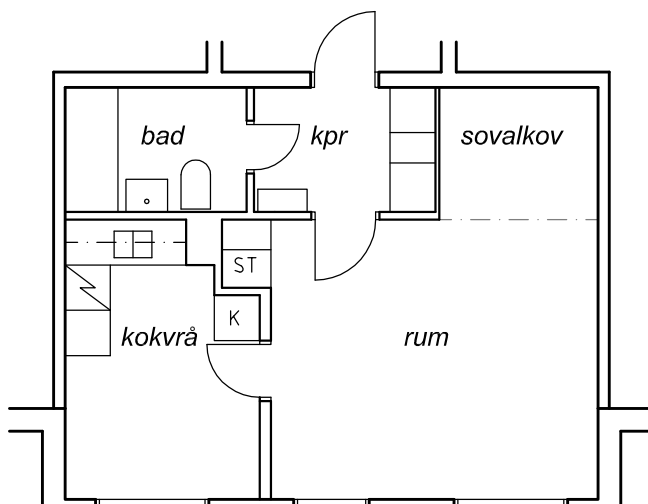

Lägenhet typ Kv Citronen 1:1

1 rum och kök

37 m²

Hus A Lägenhet nr: 8005, 8008, 8013, 8016, 8021, 8024, 8029, 8032

Hus B Lägenhet nr: 8037, 8040, 8045, 8048, 8053, 8056, 8061, 8064

Hus D Lägenhet nr: 8087, 8090, 8095, 8098, 8103, 8106

Hus F Lägenhet nr: 8129, 8132, 8137, 8140, 8145, 8148

Hus H Lägenhet nr: 8171, 8174, 8179, 8182, 8187, 8190

Hus K Lägenhet nr: 8213, 8216, 8221, 8224, 8229, 8232

Rumshöjd 250 cm

skala 1:100 1cm = 1m

Denna ritning är framtagen genom avritning av tillgängligt ritningsmaterial. Avvikelse från verkligt utförande kan förekomma.

Norr

Kvarteret Citronen Hus F

adress: Citrongatan 8 A-C

Hus F våningsplan 2-3

Hus F entreplan 1

Norr

*Kvarteret Citronen mellersta delen
adress: Citrongatan 2-22 och
Noltorpsgatan 12-14*

0 10m 20m 30m 40m
skala 1:1000 1cm = 10m