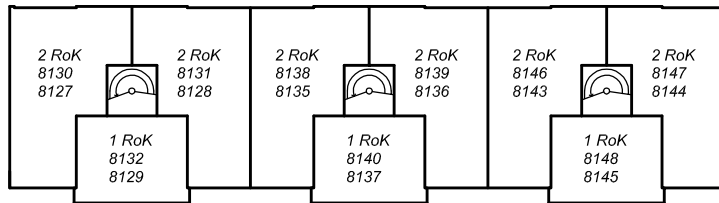

Lägenhet typ Kv Citronen 1:1

1 rum och kök

37 m²

Hus A Lägenhet nr: 8005, 8008, 8013, 8016, 8021, 8024, 8029, 8032

Hus B Lägenhet nr: 8037, 8040, 8045, 8048, 8053, 8056, 8061, 8064

Hus D Lägenhet nr: 8087, 8090, 8095, 8098, 8103, 8106

Hus F Lägenhet nr: 8129, 8132, 8137, 8140, 8145, 8148

Hus H Lägenhet nr: 8171, 8174, 8179, 8182, 8187, 8190

Hus K Lägenhet nr: 8213, 8216, 8221, 8224, 8229, 8232

Rumshöjd 250 cm

skala 1:100 1cm = 1m

Denna ritning är framtagen genom avritning av tillgängligt ritningsmaterial. Avvikelse från verkligt utförande kan förekomma.

Norr

Kvarteret Citronen Hus F

adress: Citrongatan 8 A-C

Hus F våningsplan 2-3

Hus F entreplan 1

Norr

*Kvarteret Citronen mellersta delen
adress: Citrongatan 2-22 och
Noltorpsgatan 12-14*

0 10m 20m 30m 40m
skala 1:1000 1cm = 10m