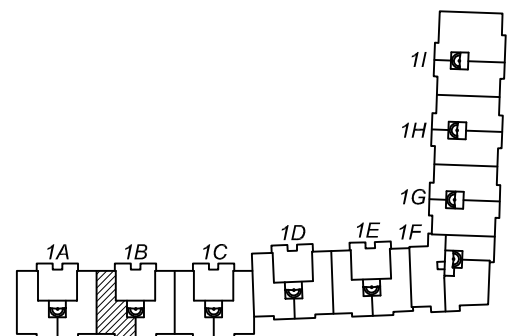

**Kv Bananen 4**  
**Mjörngatan 1 - lägenhet nr: 8015**  
**2 rum och kök**  
**64 m<sup>2</sup>**

Rumshöjd 250 cm

Hus A - Våning 3-4

0 1m 2m 3m 4m 5m

Skala 1:100 1cm = 1m

Avvikelse från verkligt utförande kan förekomma.