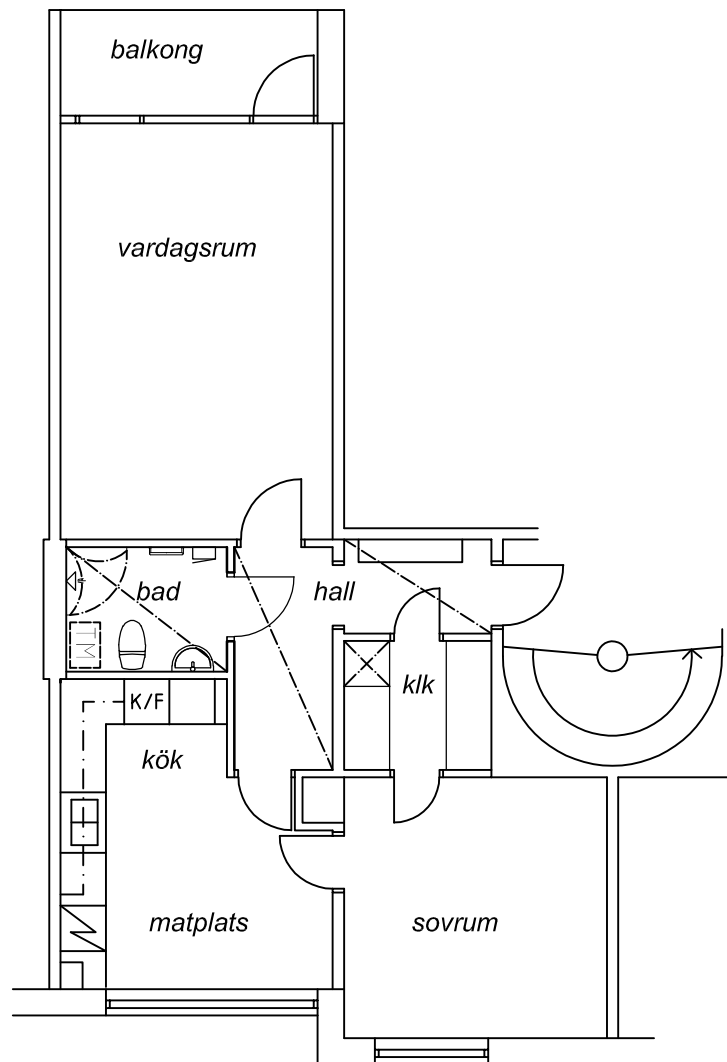

**Kv Bananen 4**  
**Mjörngatan 1 - lägenhet nr: 8015**  
**2 rum och kök**  
**64 m<sup>2</sup>**

Rumshöjd 250 cm

Hus A - Våning 3-4

0 1m 2m 3m 4m 5m

Skala 1:100 1cm = 1m

Avvikelse från verkligt utförande kan förekomma.