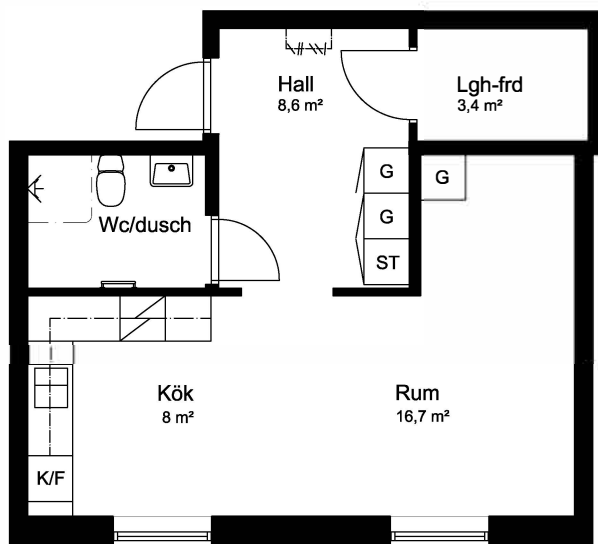

Trollhättevägen 24, Sollebrunn

Lägenhet 8006

1 RoK 39 m² (exkl. frd)

0 2 4m

Skala 1:100